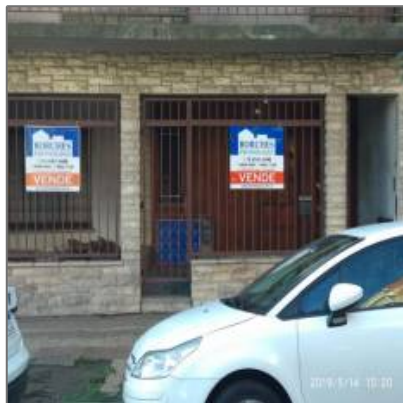

# Santa Fe 443, 1 1 .- Tipo casa PH en Venta

- G.B.A. Zona Oeste - Tres de Febrero - Ciudadela, Buenos Aires, Argentina

## Detalles Principales

Propiedad que busco: **PH Tipo Casa**

Operación: **Venta**

ID Propiedad: **1027**

Precio: **u\$90000**

Vista: **a la Calle**

Antigüedad en años: **30**

Area del Lote: **90 m<sup>2</sup>**

## Mapa

: **Argentina**

Provincia: **Buenos Aires**

Ciudad: **G.B.A. Zona Oeste - Tres de Febrero - Ciudadela**

: **Morón**

Calle: **Santa Fe**

Numero: **443**

Piso o Planta: **1**