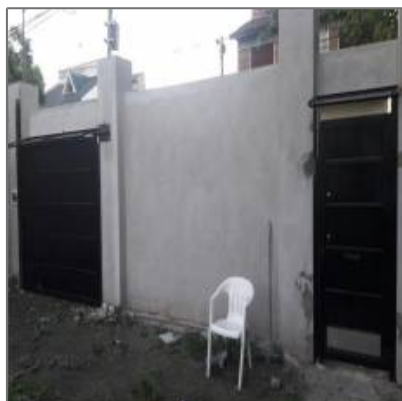

HERMOSA CASA NUEVA SOBRE LOTE PROPIO DE 10 X 31.5 MTS.

No Especifica - G.B.A. Zona Oeste, Buenos Aires, Argentina

Detalles Principales

Propiedad que busco: **Casas**

Operación: **Venta**

ID Propiedad: **1055**