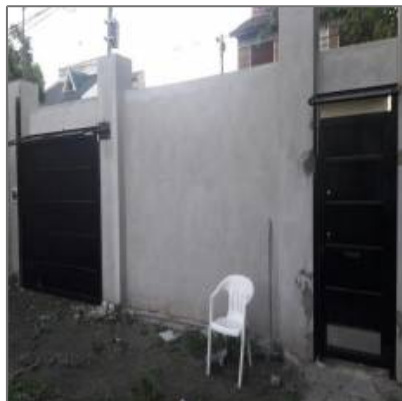

HERMOSA CASA NUEVA SOBRE LOTE PROPIO DE 10 X 31.5 MTS.

No Especifica - G.B.A. Zona Oeste, Buenos Aires,
Argentina

Detalles Principales

Propiedad que busco: **Casas**

Operación: **Venta**

ID Propiedad: **1055**