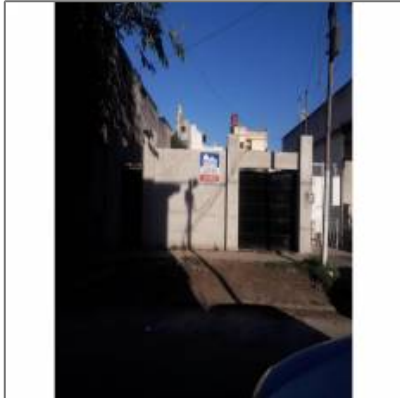

HERMOSA CASA NUEVA SOBRE LOTE PROPIO DE 10 X 31.5 MTS.

No Especifica - G.B.A. Zona Oeste, Buenos Aires,
Argentina

Detalles Principales

Propiedad que busco:	Casas
Operación:	Venta
ID Propiedad:	1055
Precio:	u\$149000
Vista:	a la Calle
Dormitorios:	No Especifica
Baños:	No Especifica
Medio Baño:	No Especifica
Area Construida:	No Especifica
Antigüedad en años:	No Especifica
Area del Lote:	315 m²

Más Características

Patio

Mapa

:	Argentina
Provincia:	Buenos Aires
Ciudad:	G.B.A. Zona Oeste

: **Tres de Febrero - Vi**

Calle: **San Lorenzo**

Numero: **728**

Piso o Planta: **0**