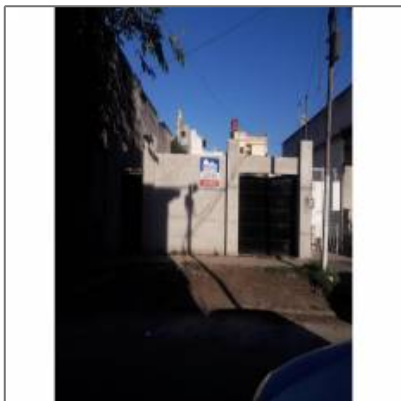

HERMOSA CASA NUEVA SOBRE LOTE PROPIO DE 10 X 31.5 MTS.

No Especifica - G.B.A. Zona Oeste, Buenos Aires,
Argentina

Detalles Principales

Propiedad que busco: **Casas**

Operación: **Venta**

ID Propiedad: **1055**

Más Características

Patio

Mapa

: **Argentina**

Provincia: **Buenos Aires**

Ciudad: **G.B.A. Zona Oeste**

: **Tres de Febrero - Vi**

Calle: **San Lorenzo**