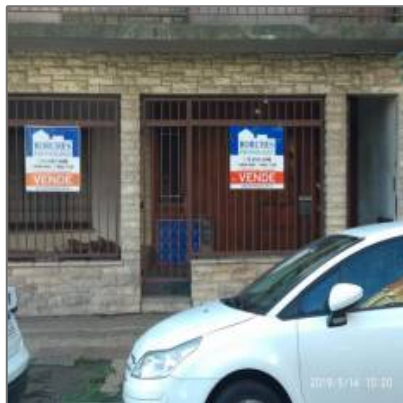

Santa Fe 443, 1 1 .- Tipo casa PH en Venta

- G.B.A. Zona Oeste - Tres de Febrero - Ciudadela, Buenos Aires, Argentina

Detalles Principales

Propiedad que busco: **PH Tipo Casa**

Operación: **Venta**

ID Propiedad: **1027**

Precio: **u\$90000**

Vista: **a la Calle**

Antigüedad en años: **30**

Area del Lote: **90 m²**

Mapa

: **Argentina**

Provincia: **Buenos Aires**

Ciudad: **G.B.A. Zona Oeste - Tres de Febrero - Ciudadela**