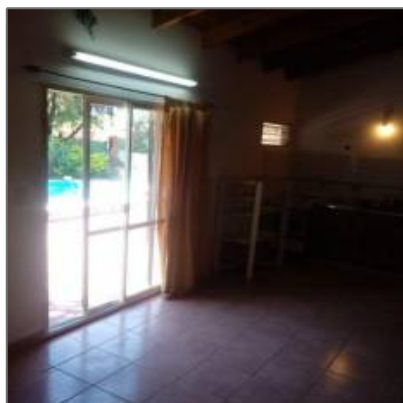

EXEPCIONAL CHALET 5 AMB.240 M2 +PILETA +CASITA 3 AM ,

240 m² - G.B.A. Zona Oeste - Ituzaingó - Parque Leloir, Buenos Aires, Argentina

Detalles Principales

Propiedad que busco: **Chacras-Quintas**

Operación: **Venta**