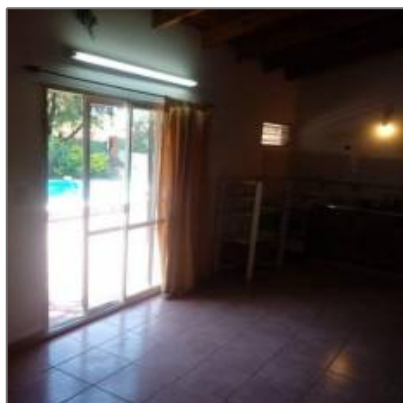

EXEPCIONAL CHALET 5 AMB.240 M2 +PILETA

+CASITA 3 AM ,

240 m² - G.B.A. Zona Oeste - Ituzaingó - Parque Leloir, Buenos Aires, Argentina

Detalles Principales

Propiedad que busco: **Chacras-Quintas**

Operación: **Venta**