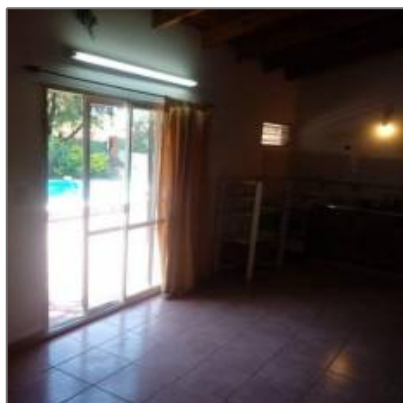

EXEPCIONAL CHALET 5 AMB.240 M2 +PILETA

+CASITA 3 AM ,

240 m² - G.B.A. Zona Oeste - Ituzaingó - Parque Leloir, Buenos Aires, Argentina

Detalles Principales

Propiedad que busco: **Chacras-Quintas**

Operación: **Venta**

ID Propiedad: **1021**

Precio: **u$258000**

Vista: **a la Calle**

Dormitorios: **4**

Baños: **3**

Medio Baño: **No Especifica**

Area Construida: **240 m²**

Antigüedad en años: **15**

Area del Lote: **675 m²**

Más Características

☒ Calefacción

Electrodomésticos y Servicios

☒ TV Satelital

Mapa

: **Argentina**

Provincia: **Buenos Aires**

Ciudad: **G.B.A. Zona Oeste -**