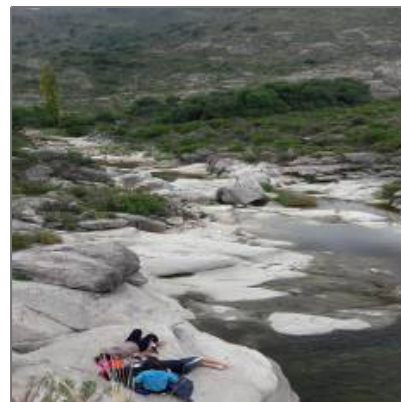

14 HECTAREAS BAÑO DE LOS DIOSES

No Especifica - Mina Clavero, Córdoba, Argentina

Detalles Principales

Propiedad que busco: **Hoteles/Apart**

Operación: **Venta**

ID Propiedad: **1008**

Precio: **u\$45000**

Vista: **a la Calle**